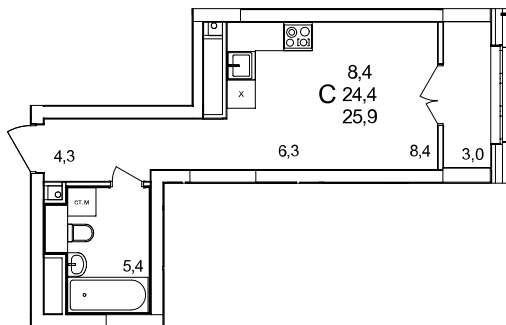

Студия

дом №50 • этаж 17 • №182

Общая площадь **25,9 м²**

Жилая площадь **8,4 м²**

Отделка **без отделки**

Заселение **до 30 сентября 2026**

Особенности

вид во двор, теплая лоджия