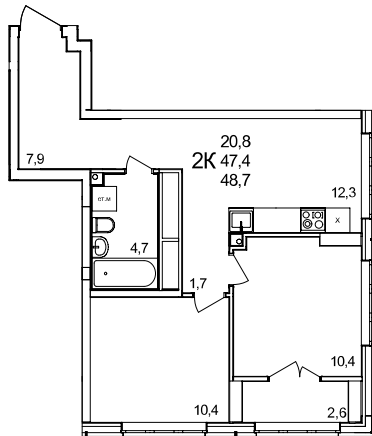

2-комнатная квартира

дом №50 • этаж 17 • №186

Общая площадь **48,7 м²**

Жилая площадь **20,8 м²**

Количество спален **2**

Отделка **без отделки**

Заселение **до 30 сентября 2026**

Особенности