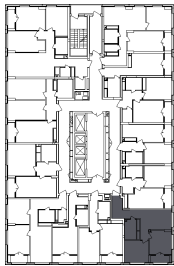

7 061 500 ₺

В ипотеку от 4 229 ₺/мес.

Стоимость действительна на: 08.01.2025