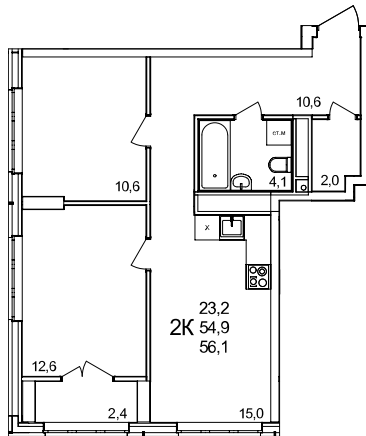

2-комнатная квартира

дом №44 • этаж 16 • №177

Общая площадь **56,1 м²**

Жилая площадь **23,2 м²**

Количество спален **2**

Отделка **без отделки**

Заселение **Сдан в сентябре 2024 года**

Особенности

вид на улицу, гардеробная, теплая лоджия