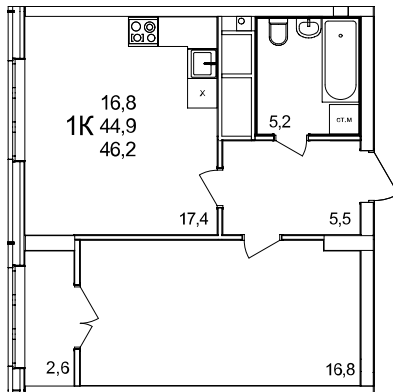

1-комнатная квартира

дом №44 ■ этаж 16 ■ №178

Общая площадь **46,2 м²**

Жилая площадь **16,8 м²**

Количество спален **1**

Отделка **без отделки**

Заселение **Сдан в сентябре 2024 года**

Особенности