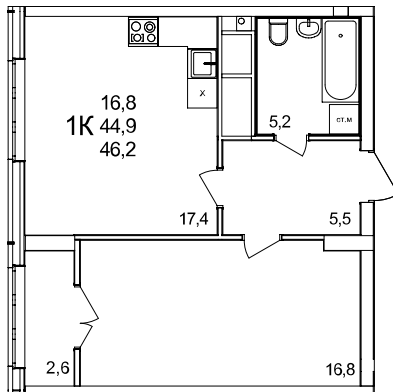

1-комнатная квартира

дом №50 ■ этаж 15 ■ №166

Общая площадь **46,2 м²**

Жилая площадь **16,8 м²**

Количество спален **1**

Отделка **без отделки**

Заселение **до 30 сентября 2026**

Особенности