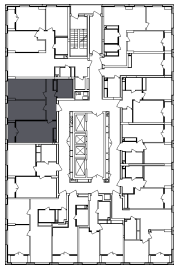

8 391 200 ₺

В ипотеку от 5 026 ₺/мес.

Стоимость действительна на: 08.01.2025