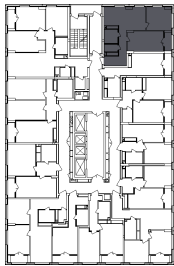

8 228 800 ₺

В ипотеку от 4 928 ₺/мес.

Стоимость действительна на: 08.01.2025