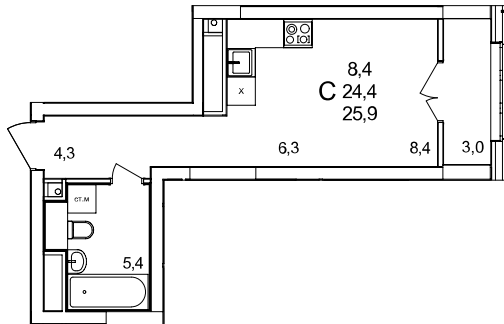

Студия

дом №50 ■ этаж 14 ■ №146

Общая площадь **25,9 м²**

Жилая площадь **8,4 м²**

Отделка **без отделки**

Заселение **до 30 сентября 2026**

Особенности

вид во двор, теплая лоджия