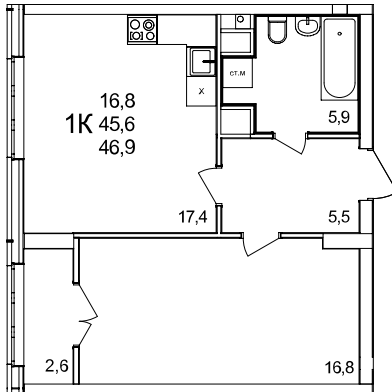

1-комнатная квартира

дом №50 ■ этаж 13 ■ №142

Общая площадь **46,9 м²**

Жилая площадь **16,8 м²**

Количество спален **1**

Отделка **без отделки**

Заселение **до 30 сентября 2026**

Особенности