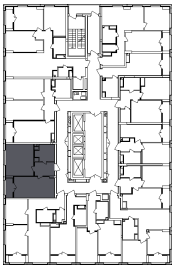

6 800 500 ₺

В ипотеку от 4 073 ₺/мес.

Стоимость действительна на: 09.01.2025