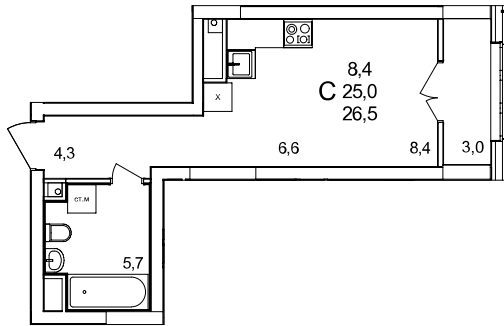

Студия

дом №50 ■ этаж 12 ■ №122

Общая площадь **26,5 м²**

Жилая площадь **8,4 м²**

Отделка **без отделки**

Заселение **до 30 сентября 2026**

Особенности

вид во двор, теплая лоджия