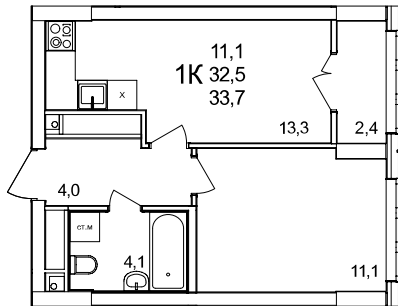

1-комнатная квартира

дом №44 • этаж 15 • №160

Общая площадь **33,7 м²**

Жилая площадь **11,1 м²**

Количество спален **1**

Отделка **без отделки**

Заселение **Сдан в сентябре 2024 года**

Особенности