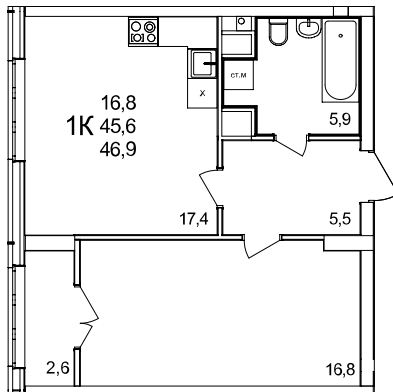

1-комнатная квартира

дом №50 • этаж 11 • №118

Общая площадь **46,9 м²**

Жилая площадь **16,8 м²**

Количество спален **1**

Отделка **без отделки**

Заселение **до 30 сентября 2026**

Особенности