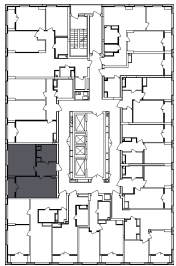

6 800 500 ₺

В ипотеку от 4 073 ₺/мес.

Стоимость действительна на: 09.01.2025