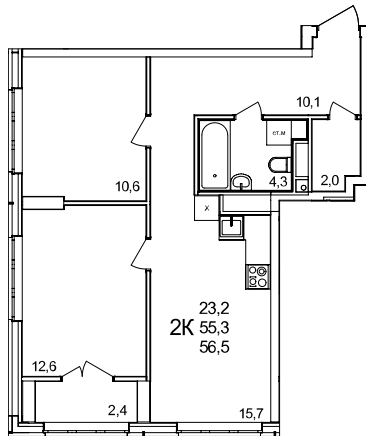

**2-комнатная квартира**

дом №50 • этаж 9 • №93

Общая площадь **56,5 м²**

Жилая площадь **23,2 м²**

Количество спален **2**

Отделка **без отделки**

Заселение **до 30 сентября 2026**

Особенности