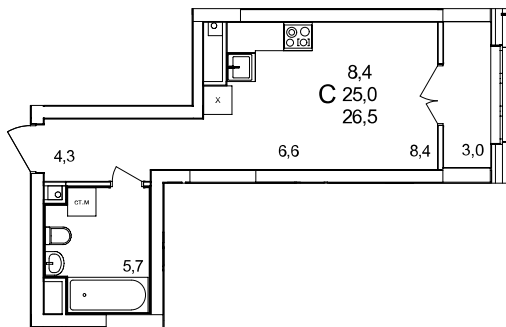

Студия

дом №50 • этаж 8 • №74

Общая площадь **26,5 м²**

Жилая площадь **8,4 м²**

Отделка **без отделки**

Заселение **до 30 сентября 2026**

Особенности

вид во двор, теплая лоджия