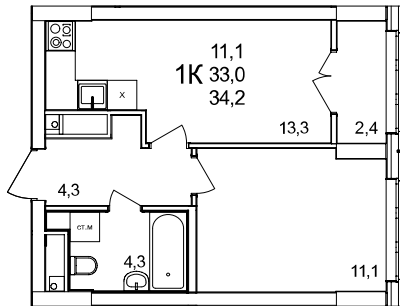

**1-комнатная квартира**

дом №50 • этаж 6 • №52

Общая площадь **34,2 м²**

Жилая площадь **11,1 м²**

Количество спален **1**

Отделка **без отделки**

Заселение **до 30 сентября 2026**

Особенности