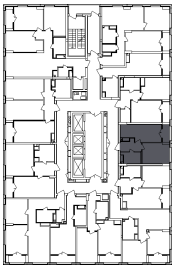

5 369 400 ₺

В ипотеку от 3 216 ₺/мес.

Стоимость действительна на: 08.01.2025