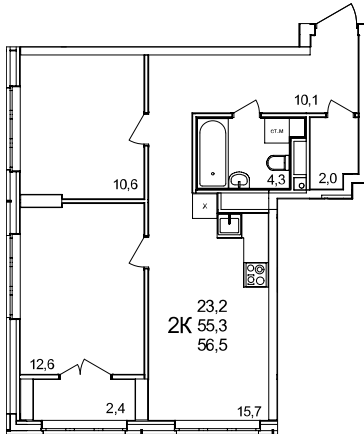

2-комнатная квартира

дом №50 • этаж 6 • №57

Общая площадь **56,5 м²**

Жилая площадь **23,2 м²**

Количество спален **2**

Отделка **без отделки**

Заселение **до 30 сентября 2026**

Особенности

вид на улицу, гардеробная, теплая лоджия