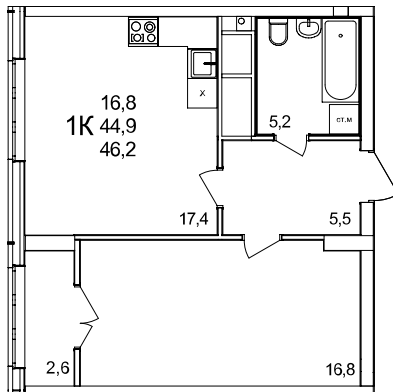

1-комнатная квартира

дом №44 • этаж 15 • №166

Общая площадь **46,2 м²**

Жилая площадь **16,8 м²**

Количество спален **1**

Отделка **без отделки**

Заселение **Сдан в сентябре 2024 года**

Особенности