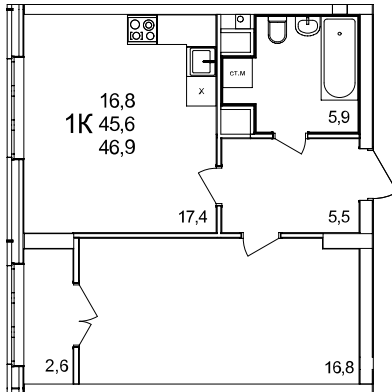

1-комнатная квартира

дом №50 • этаж 6 • №58

Общая площадь **46,9 м²**

Жилая площадь **16,8 м²**

Количество спален **1**

Отделка **без отделки**

Заселение **до 30 сентября 2026**

Особенности