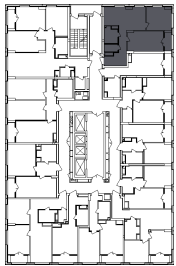

8 086 500 ₺

В ипотеку от 4 843 ₺/мес.

Стоимость действительна на: 08.01.2025