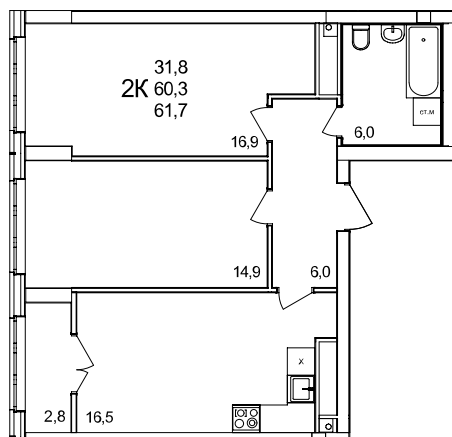

2-комнатная квартира

дом №44 • этаж 15 • №167

Общая площадь **61,7 м²**

Жилая площадь **31,8 м²**

Количество спален **2**

Отделка **без отделки**

Заселение **Сдан в сентябре 2024 года**

Особенности