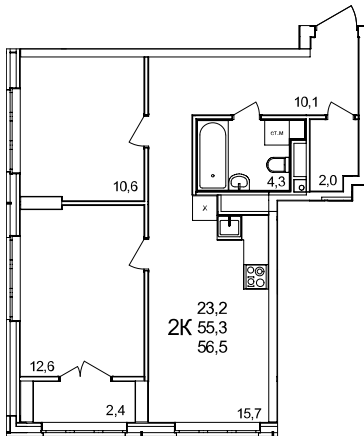

2-комнатная квартира

дом №50 • этаж 5 • №45

Общая площадь **56,5 м²**

Жилая площадь **23,2 м²**

Количество спален **2**

Отделка **без отделки**

Заселение **до 30 сентября 2026**

Особенности

вид на улицу, гардеробная, теплая лоджия