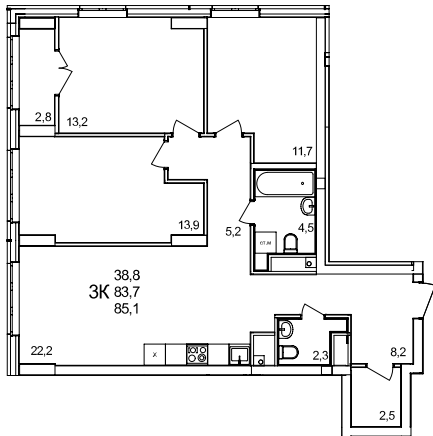

3-комнатная квартира

дом №50 • этаж 5 • №48

Общая площадь **85,1 м²**

Жилая площадь **38,8 м²**

Количество спален **3**

Отделка **без отделки**

Заселение **до 30 сентября 2026**

Особенности

вид во двор, вид на улицу, теплая лоджия, 2 санузла