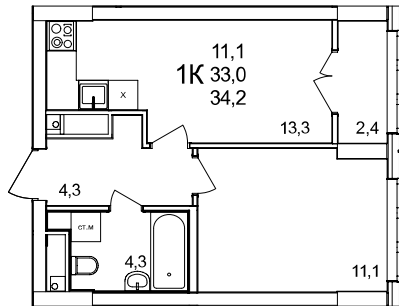

1-комнатная квартира

дом №50 • этаж 4 • №28

Общая площадь **34,2 м²**

Жилая площадь **11,1 м²**

Количество спален **1**

Отделка **без отделки**

Заселение **до 30 сентября 2026**

Особенности