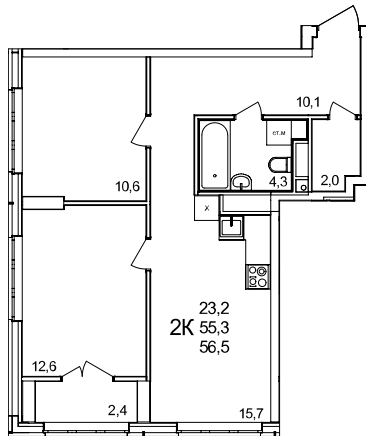

2-комнатная квартира

дом №50 • этаж 4 • №33

Общая площадь **56,5 м²**

Жилая площадь **23,2 м²**

Количество спален **2**

Отделка **без отделки**

Заселение **до 30 сентября 2026**

Особенности