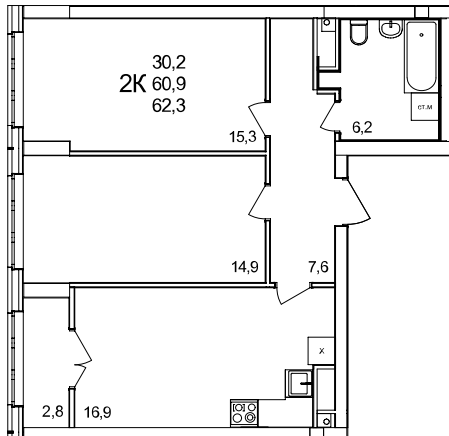

2-комнатная квартира

дом №50 • этаж 4 • №35

Общая площадь **62,3 м²**

Жилая площадь **31,8 м²**

Количество спален **2**

Отделка **без отделки**

Заселение **до 30 сентября 2026**

Особенности