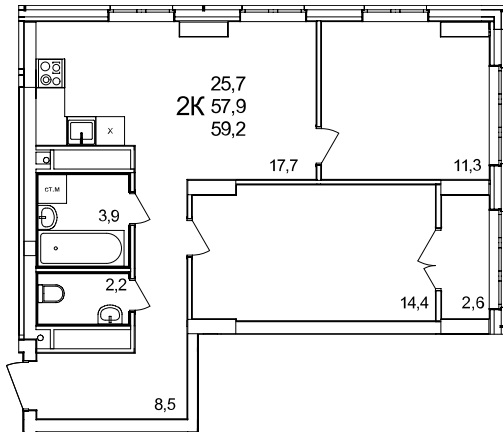

2-комнатная квартира

дом №44 • этаж 14 • №145

Общая площадь **59,2 м²**

Жилая площадь **25,7 м²**

Количество спален **2**

Отделка **без отделки**

Заселение **Сдан в сентябре 2024 года**

Особенности

вид во двор, теплая лоджия, 2 санузла