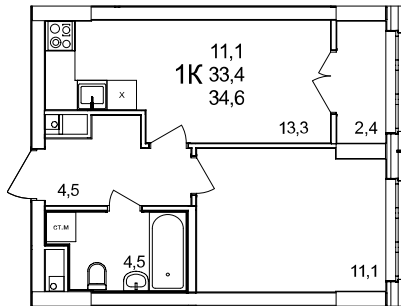

1-комнатная квартира

дом №50 • этаж 3 • №16

Общая площадь **34,6 м²**

Жилая площадь **11,1 м²**

Количество спален **1**

Отделка **без отделки**

Заселение **до 30 сентября 2026**

Особенности