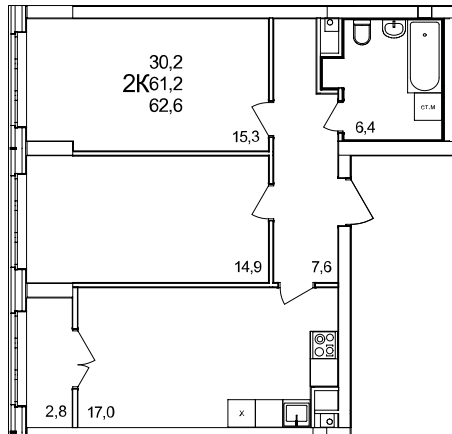

**2-комнатная квартира**

дом №50 • этаж 3 • №23

Общая площадь **62,6 м²**

Жилая площадь **31,8 м²**

Количество спален **2**

Отделка **без отделки**

Заселение **до 30 сентября 2026**

Особенности