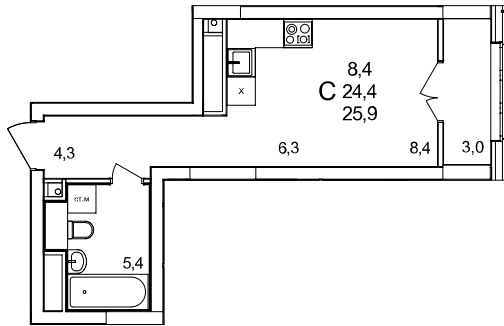

### Студия

дом №44 • этаж 14 • №146

Общая площадь **25,9 м²**

Жилая площадь **8,4 м²**

Отделка **без отделки**

Заселение **Сдан в сентябре 2024 года**