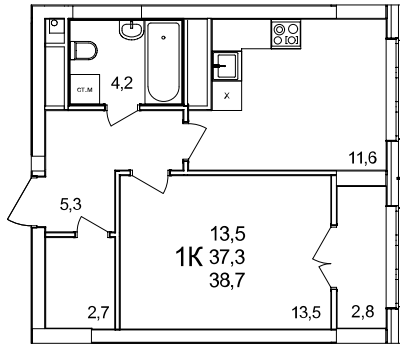

**1-комнатная квартира**

дом №44 • этаж 14 • №147

Общая площадь **38,7 м²**

Жилая площадь **13,5 м²**

Количество спален **1**

Отделка **без отделки**

Заселение **Сдан в сентябре 2024 года**

Особенности

вид во двор, гардеробная, теплая лоджия