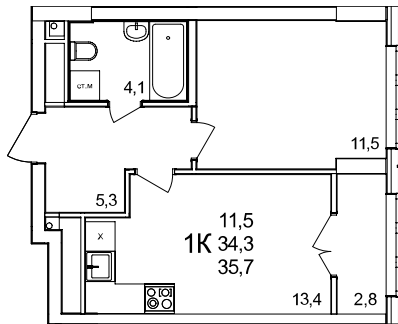

1-комнатная квартира

дом №44 • этаж 14 • №149

Общая площадь **35,7 м²**

Жилая площадь **11,5 м²**

Количество спален **1**

Отделка **без отделки**

Заселение **Сдан в сентябре 2024 года**

Особенности