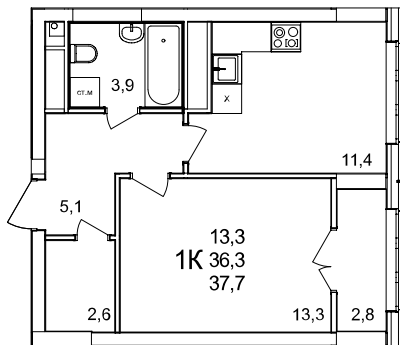

1-комнатная квартира

дом №51 ■ этаж 23 ■ №255

Общая площадь **37,7 м²**

Жилая площадь **13,3 м²**

Количество спален **1**

Отделка **с отделкой**

Заселение **до 30 июня 2027**

Особенности