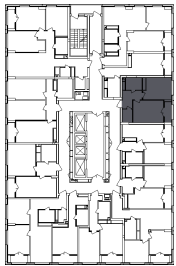

6 522 100 ₺

В ипотеку от 3 906 ₺/мес.

Стоимость действительна на: 09.01.2025