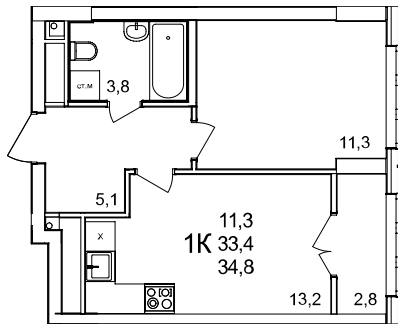

1-комнатная квартира

дом №51 ■ этаж 23 ■ №257

Общая площадь **34,8 м²**

Жилая площадь **11,3 м²**

Количество спален **1**

Отделка **с отделкой**

Заселение **до 30 июня 2027**

Особенности