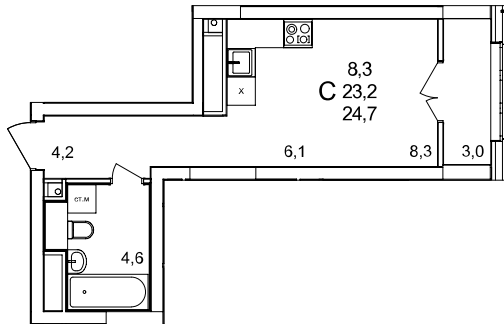

Студия

дом №51 • этаж 22 • №242

Общая площадь **24,7 м²**

Жилая площадь **8,3 м²**

Отделка **с отделкой**

Заселение **до 30 июня 2027**

Особенности

вид на улицу, теплая лоджия