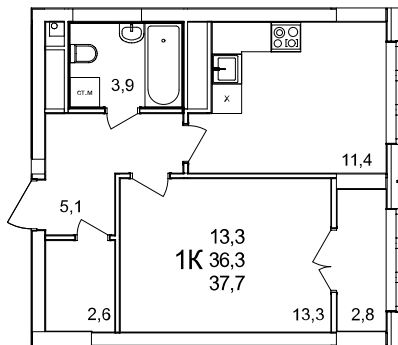

1-комнатная квартира

дом №51 • этаж 22 • №243

Общая площадь **37,7 м²**

Жилая площадь **13,3 м²**

Количество спален **1**

Отделка **с отделкой**

Заселение **до 30 июня 2027**

Особенности