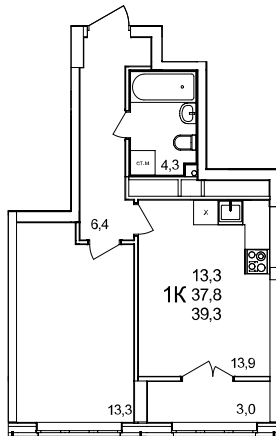

1-комнатная квартира

дом №44 • этаж 14 • №151

Общая площадь **39,3 м²**

Жилая площадь **13,3 м²**

Количество спален **1**

Отделка **без отделки**

Заселение **Сдан в сентябре 2024 года**

Особенности