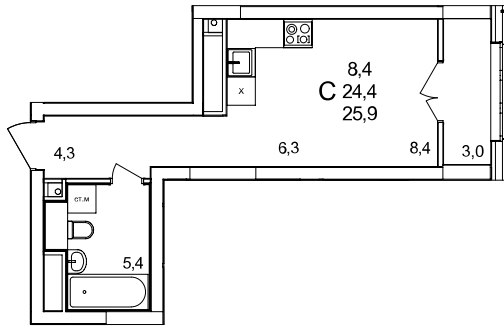

### Студия

дом №44 • этаж 24 • №266

Общая площадь **25,9 м²**

Жилая площадь **8,4 м²**

Отделка **без отделки**

Заселение **Сдан в сентябре 2024 года**