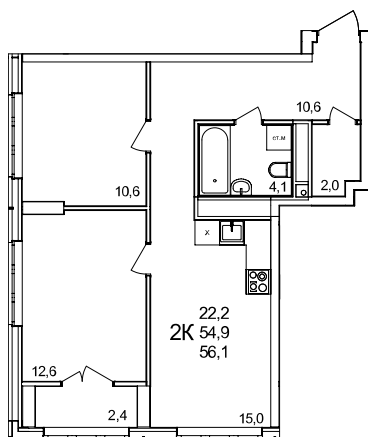

2-комнатная квартира

дом №44 • этаж 14 • №153

Общая площадь **56,1 м²**

Жилая площадь **23,2 м²**

Количество спален **2**

Отделка **без отделки**

Заселение **Сдан в сентябре 2024 года**

Особенности