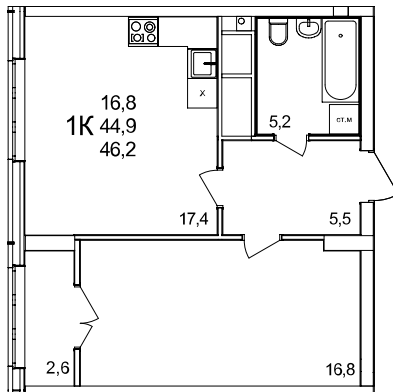

1-комнатная квартира

дом №44 • этаж 14 • №154

Общая площадь **46,2 м²**

Жилая площадь **16,8 м²**

Количество спален **1**

Отделка **без отделки**

Заселение **Сдан в сентябре 2024 года**

Особенности