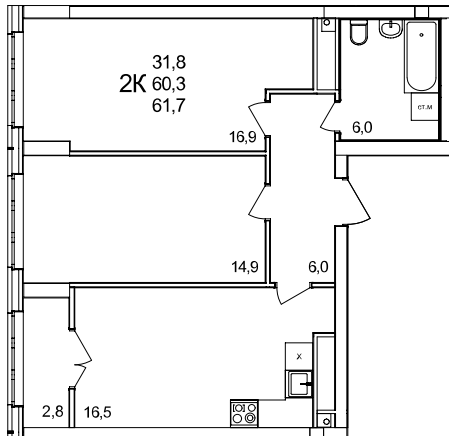

2-комнатная квартира

дом №44 • этаж 14 • №155

Общая площадь **61,7 м²**

Жилая площадь **31,8 м²**

Количество спален **2**

Отделка **без отделки**

Заселение **Сдан в сентябре 2024 года**

Особенности