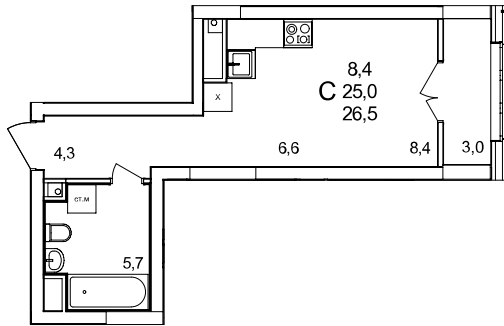

### Студия

дом №44 • этаж 13 • №134

Общая площадь **26,5 м²**

Жилая площадь **8,4 м²**

Отделка **без отделки**

Заселение **Сдан в сентябре 2024 года**

Особенности

вид во двор, теплая лоджия