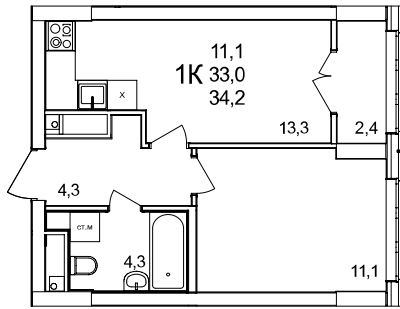

1-комнатная квартира

дом №44 • этаж 13 • №136

Общая площадь **34,2 м²**

Жилая площадь **11,1 м²**

Количество спален **1**

Отделка **без отделки**

Заселение **Сдан в сентябре 2024 года**

Особенности