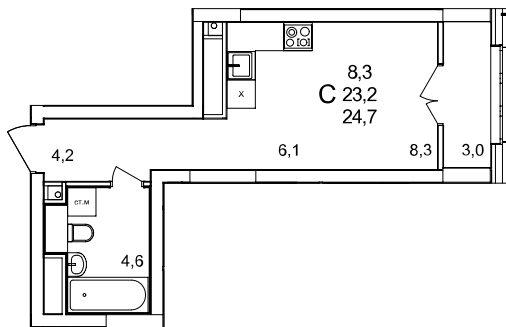

Студия

дом №51 • этаж 14 • №146

Общая площадь **24,7 м²**

Жилая площадь **8,3 м²**

Отделка **с отделкой**

Заселение **до 30 июня 2027**

Особенности

вид на улицу, теплая лоджия