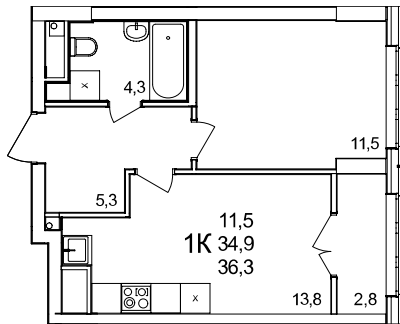

1-комнатная квартира

дом №44 • этаж 13 • №137

Общая площадь **36,3 м²**

Жилая площадь **11,5 м²**

Количество спален **1**

Отделка **без отделки**

Заселение **Сдан в сентябре 2024 года**

Особенности