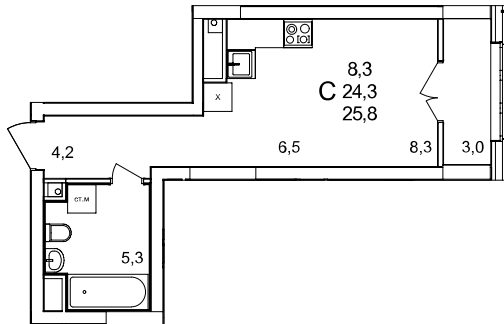

Студия

дом №51 • этаж 13 • №134

Общая площадь **25,8 м²**

Жилая площадь **8,3 м²**

Отделка **с отделкой**

Заселение **до 30 июня 2027**

Особенности

вид на улицу, теплая лоджия