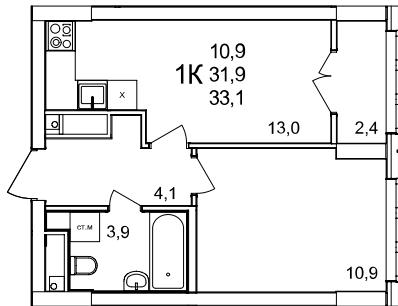

**1-комнатная квартира**

дом №51 • этаж 13 • №136

Общая площадь **33,1 м²**

Жилая площадь **10,9 м²**

Количество спален **1**

Отделка **с отделкой**

Заселение **до 30 июня 2027**

Особенности