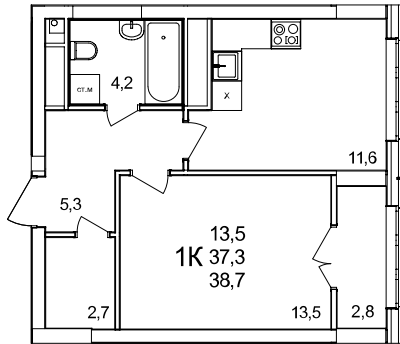

1-комнатная квартира

дом №44 • этаж 24 • №267

Общая площадь **38,7 м²**

Жилая площадь **13,5 м²**

Количество спален **1**

Отделка **без отделки**

Заселение **Сдан в сентябре 2024 года**

Особенности

вид во двор, гардеробная, теплая лоджия