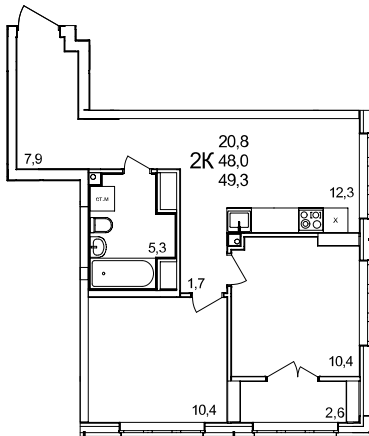

2-комнатная квартира

дом №44 • этаж 13 • №138

Общая площадь **49,3 м²**

Жилая площадь **20,8 м²**

Количество спален **2**

Отделка **без отделки**

Заселение **Сдан в сентябре 2024 года**

Особенности