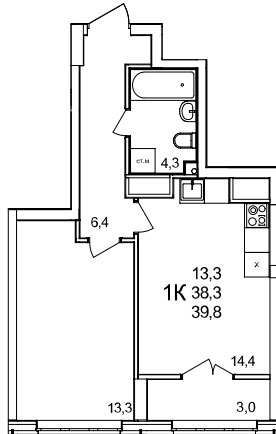

1-комнатная квартира

дом №44 • этаж 13 • №139

Общая площадь **39,8 м²**

Жилая площадь **13,3 м²**

Количество спален **1**

Отделка **без отделки**

Заселение **Сдан в сентябре 2024 года**

Особенности