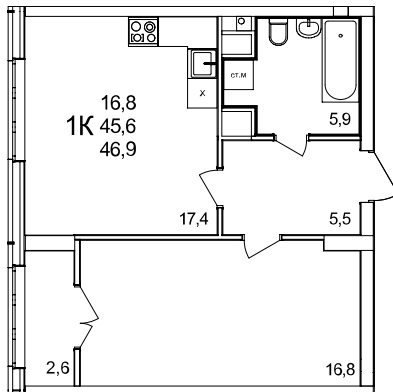

1-комнатная квартира

дом №44 • этаж 13 • №142

Общая площадь **46,9 м²**

Жилая площадь **16,8 м²**

Количество спален **1**

Отделка **без отделки**

Заселение **Сдан в сентябре 2024 года**

Особенности